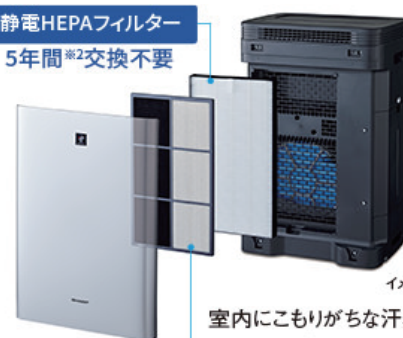

HEPAフィルター※1を搭載搭載

静電HEPAフィルターを搭載し、ハウスダストはもちろんPM2.5にも対応。0.3 μ m（マイクロメートル）の微小な粒子を99.97%*以上集じん。

また、ダブル脱臭フィルターにより、ニオイも除去します。室内にこもりがちな汗臭もしっかり吸着。

静電HEPAフィルター
5年間※2交換不要

室内にこもりがちな汗臭もしっかり吸着

ダブル脱臭フィルター

キレイにうるおう清潔加湿

汚れやすい加湿トレー部は、お手入れしやすい「シンプル加湿トレー」を実現。

Ag⁺イオンカートリッジがタンクやトレーのぬめりやニオイの原因となる水中の菌を抑制※4。半年に1回の交換でキレイが続きます*。

*1日平均5Lの水を使用した場合。（総使用量900Lが交換の目安です）1日平均2.5Lの場合は約1年が目安です。水質、使用環境によっては交換時期が早くなることがあります。

●抗菌※5・防カビ※6
加湿フィルター