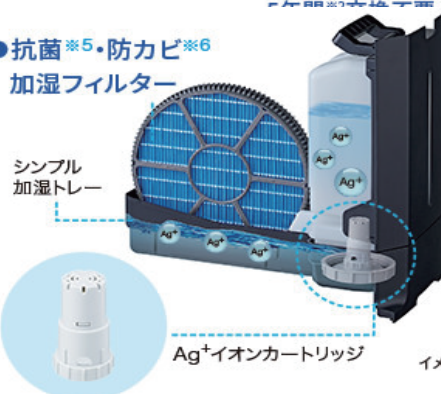

シンプル
加湿トレー

Ag⁺イオンカートリッジ

詳しくは担当営業もしくは **042-472-0240** までお問合せ下さい。

コピー機・複合機・印刷機・パソコン・ビジネスフォン・オフィス家具・HP作成・LAN構築

オフィス環境トータルサポート
OA機器・通信機器・オフィス用品全般

Office Total Service

syshan 株式会社

URL <http://www.syshan.co.jp>

TEL:042-476-0240

FAX:042-476-0150